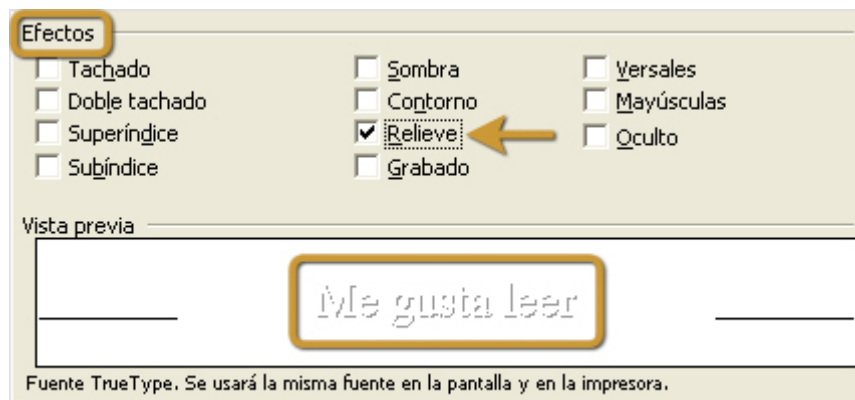

Word
Xp

Más opciones de Fuente

Practica tú mismo

Dar formato al texto

- Elige en **Efectos** la opción **Contorno** y observa el resultado en **Vista previa**.

- Aplica el efecto **Relieve** y observa el resultado en **Vista previa**.

Ahora vas a aplicar el efecto de **Mayúsculas** y observa el resultado en **Vista previa**.

Word
Xp

Más opciones de Fuente

Vas ahora a ver las opciones de **Superíndice** y **Subíndice**.

Con la opción **Superíndice** lo que selecciones se hace más pequeño y se pone en la parte superior.